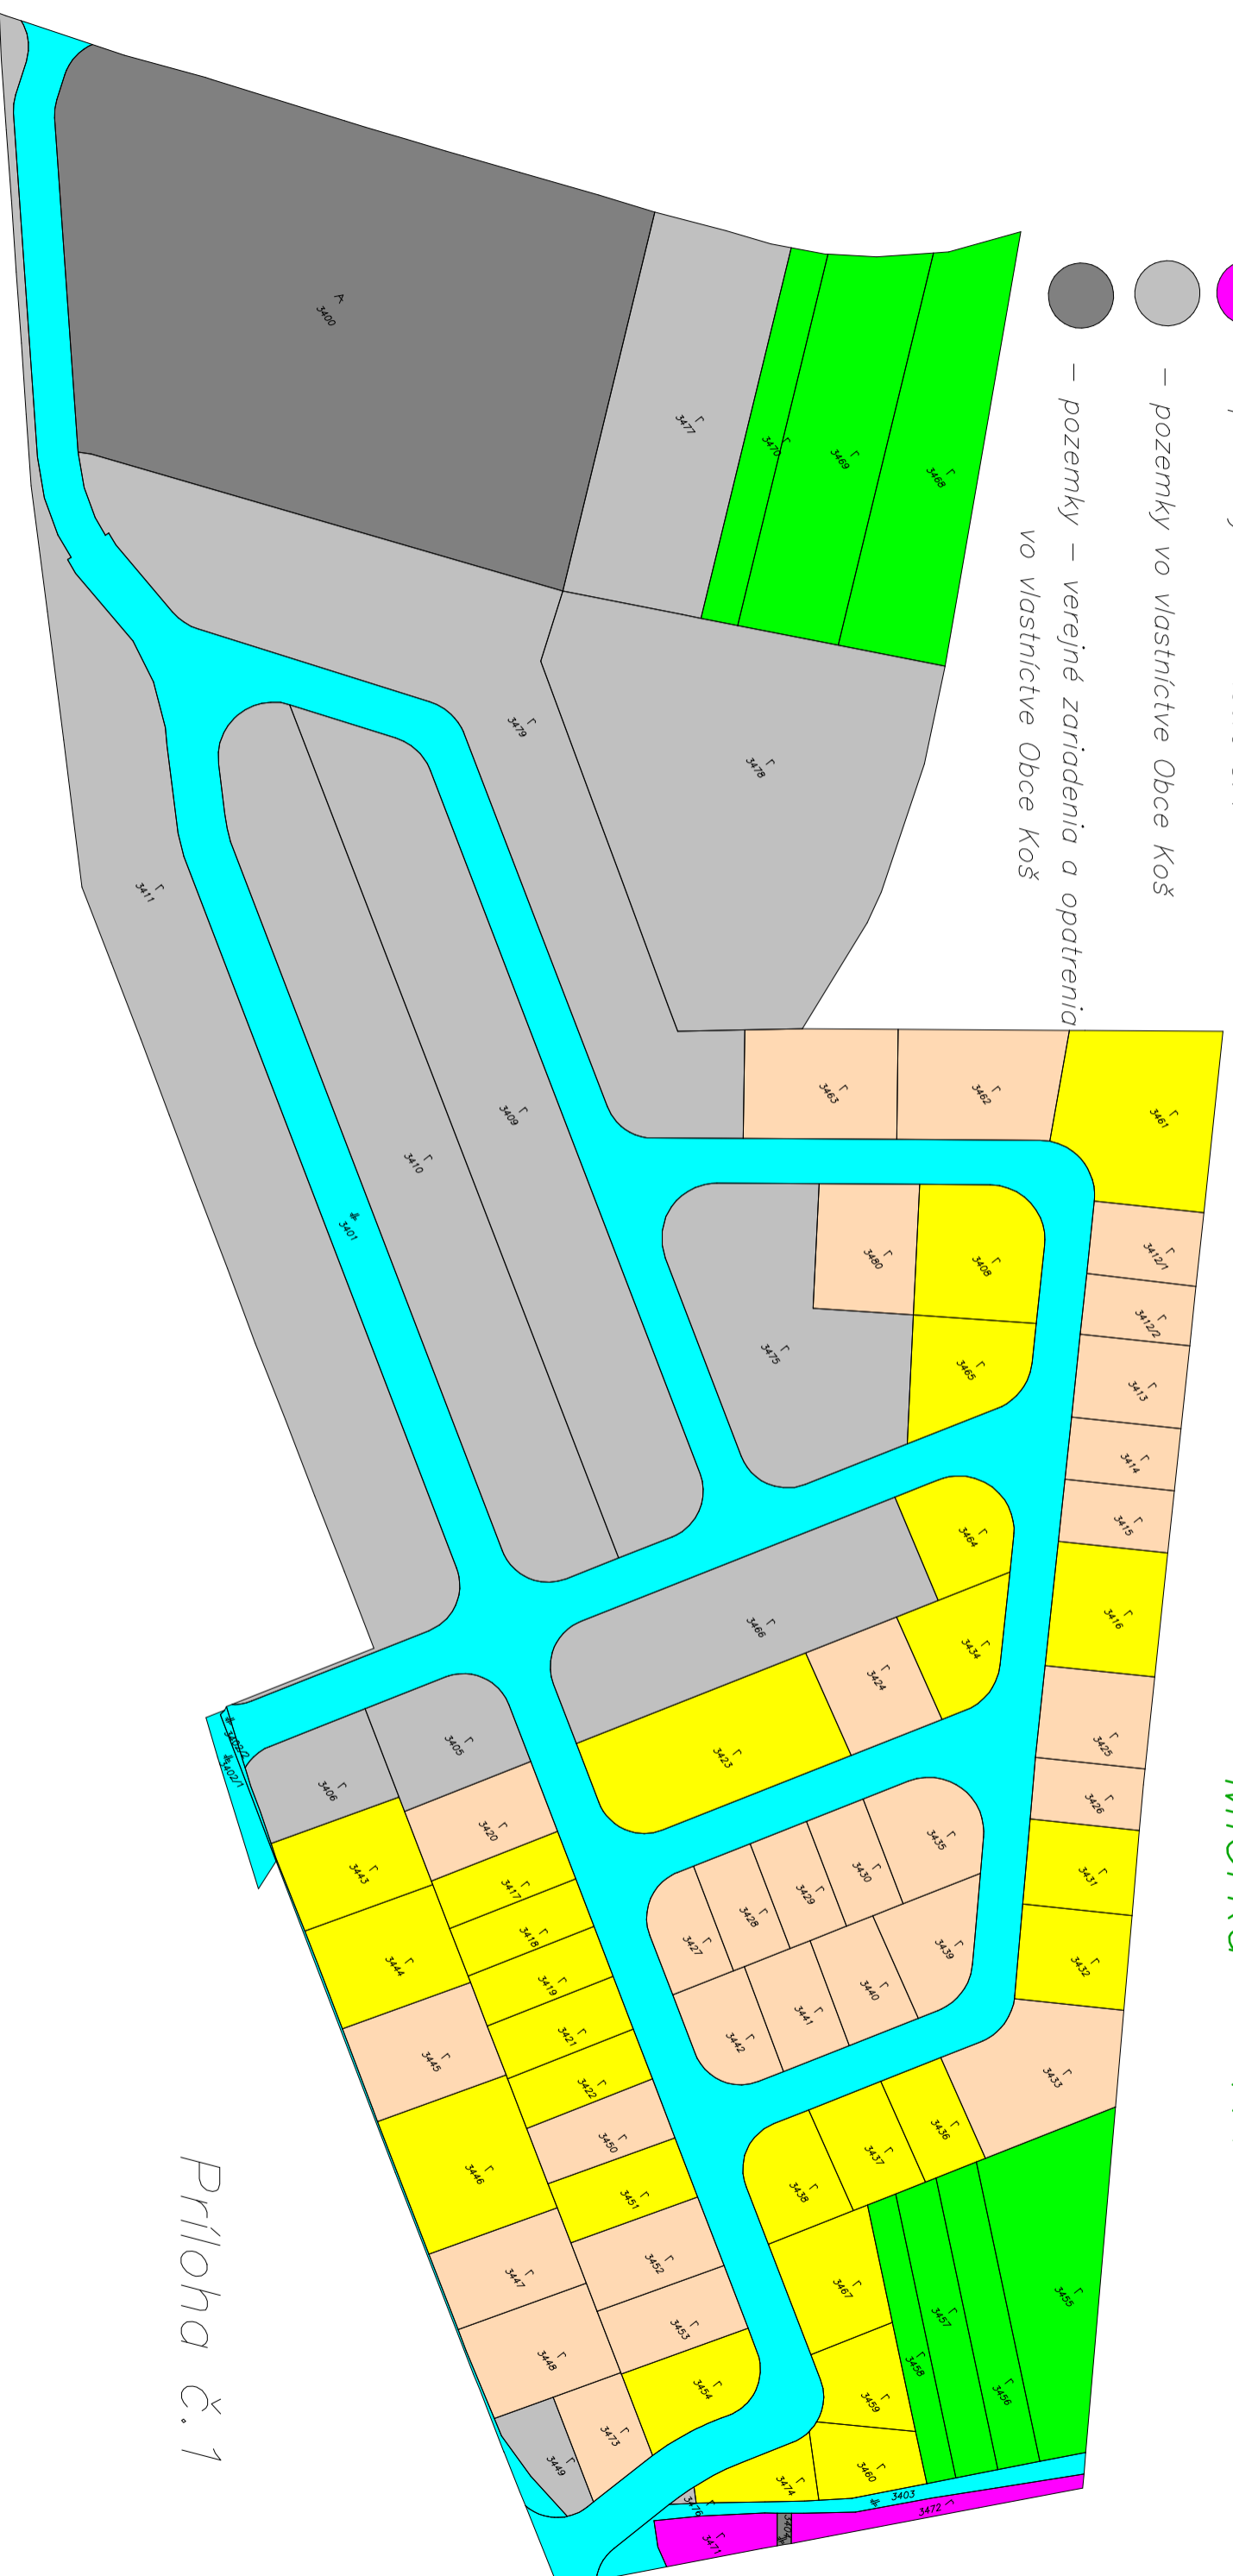

# Mapa hospodárenia v novom usporiadaní "Prúty" a "Trniny"

## LEGENDA:

-  – pozemky, ktorých vlastníci nepožiadali o vytýčenie
-  – pozemky neznámych vlastníkov v správe SPF
-  – pozemky – spoločné zariadenia a opatrenia
-  – pozemky, ktorých vlastníci požiadali o vytýčenie
-  – pozemky vo vlastníctve SPF
-  – pozemky vo vlastníctve Obce Koš
-  – pozemky – verejné zariadenia a opatrenia vo vlastníctve Obce Koš

Mierka = 1:1600

Príloha č.1